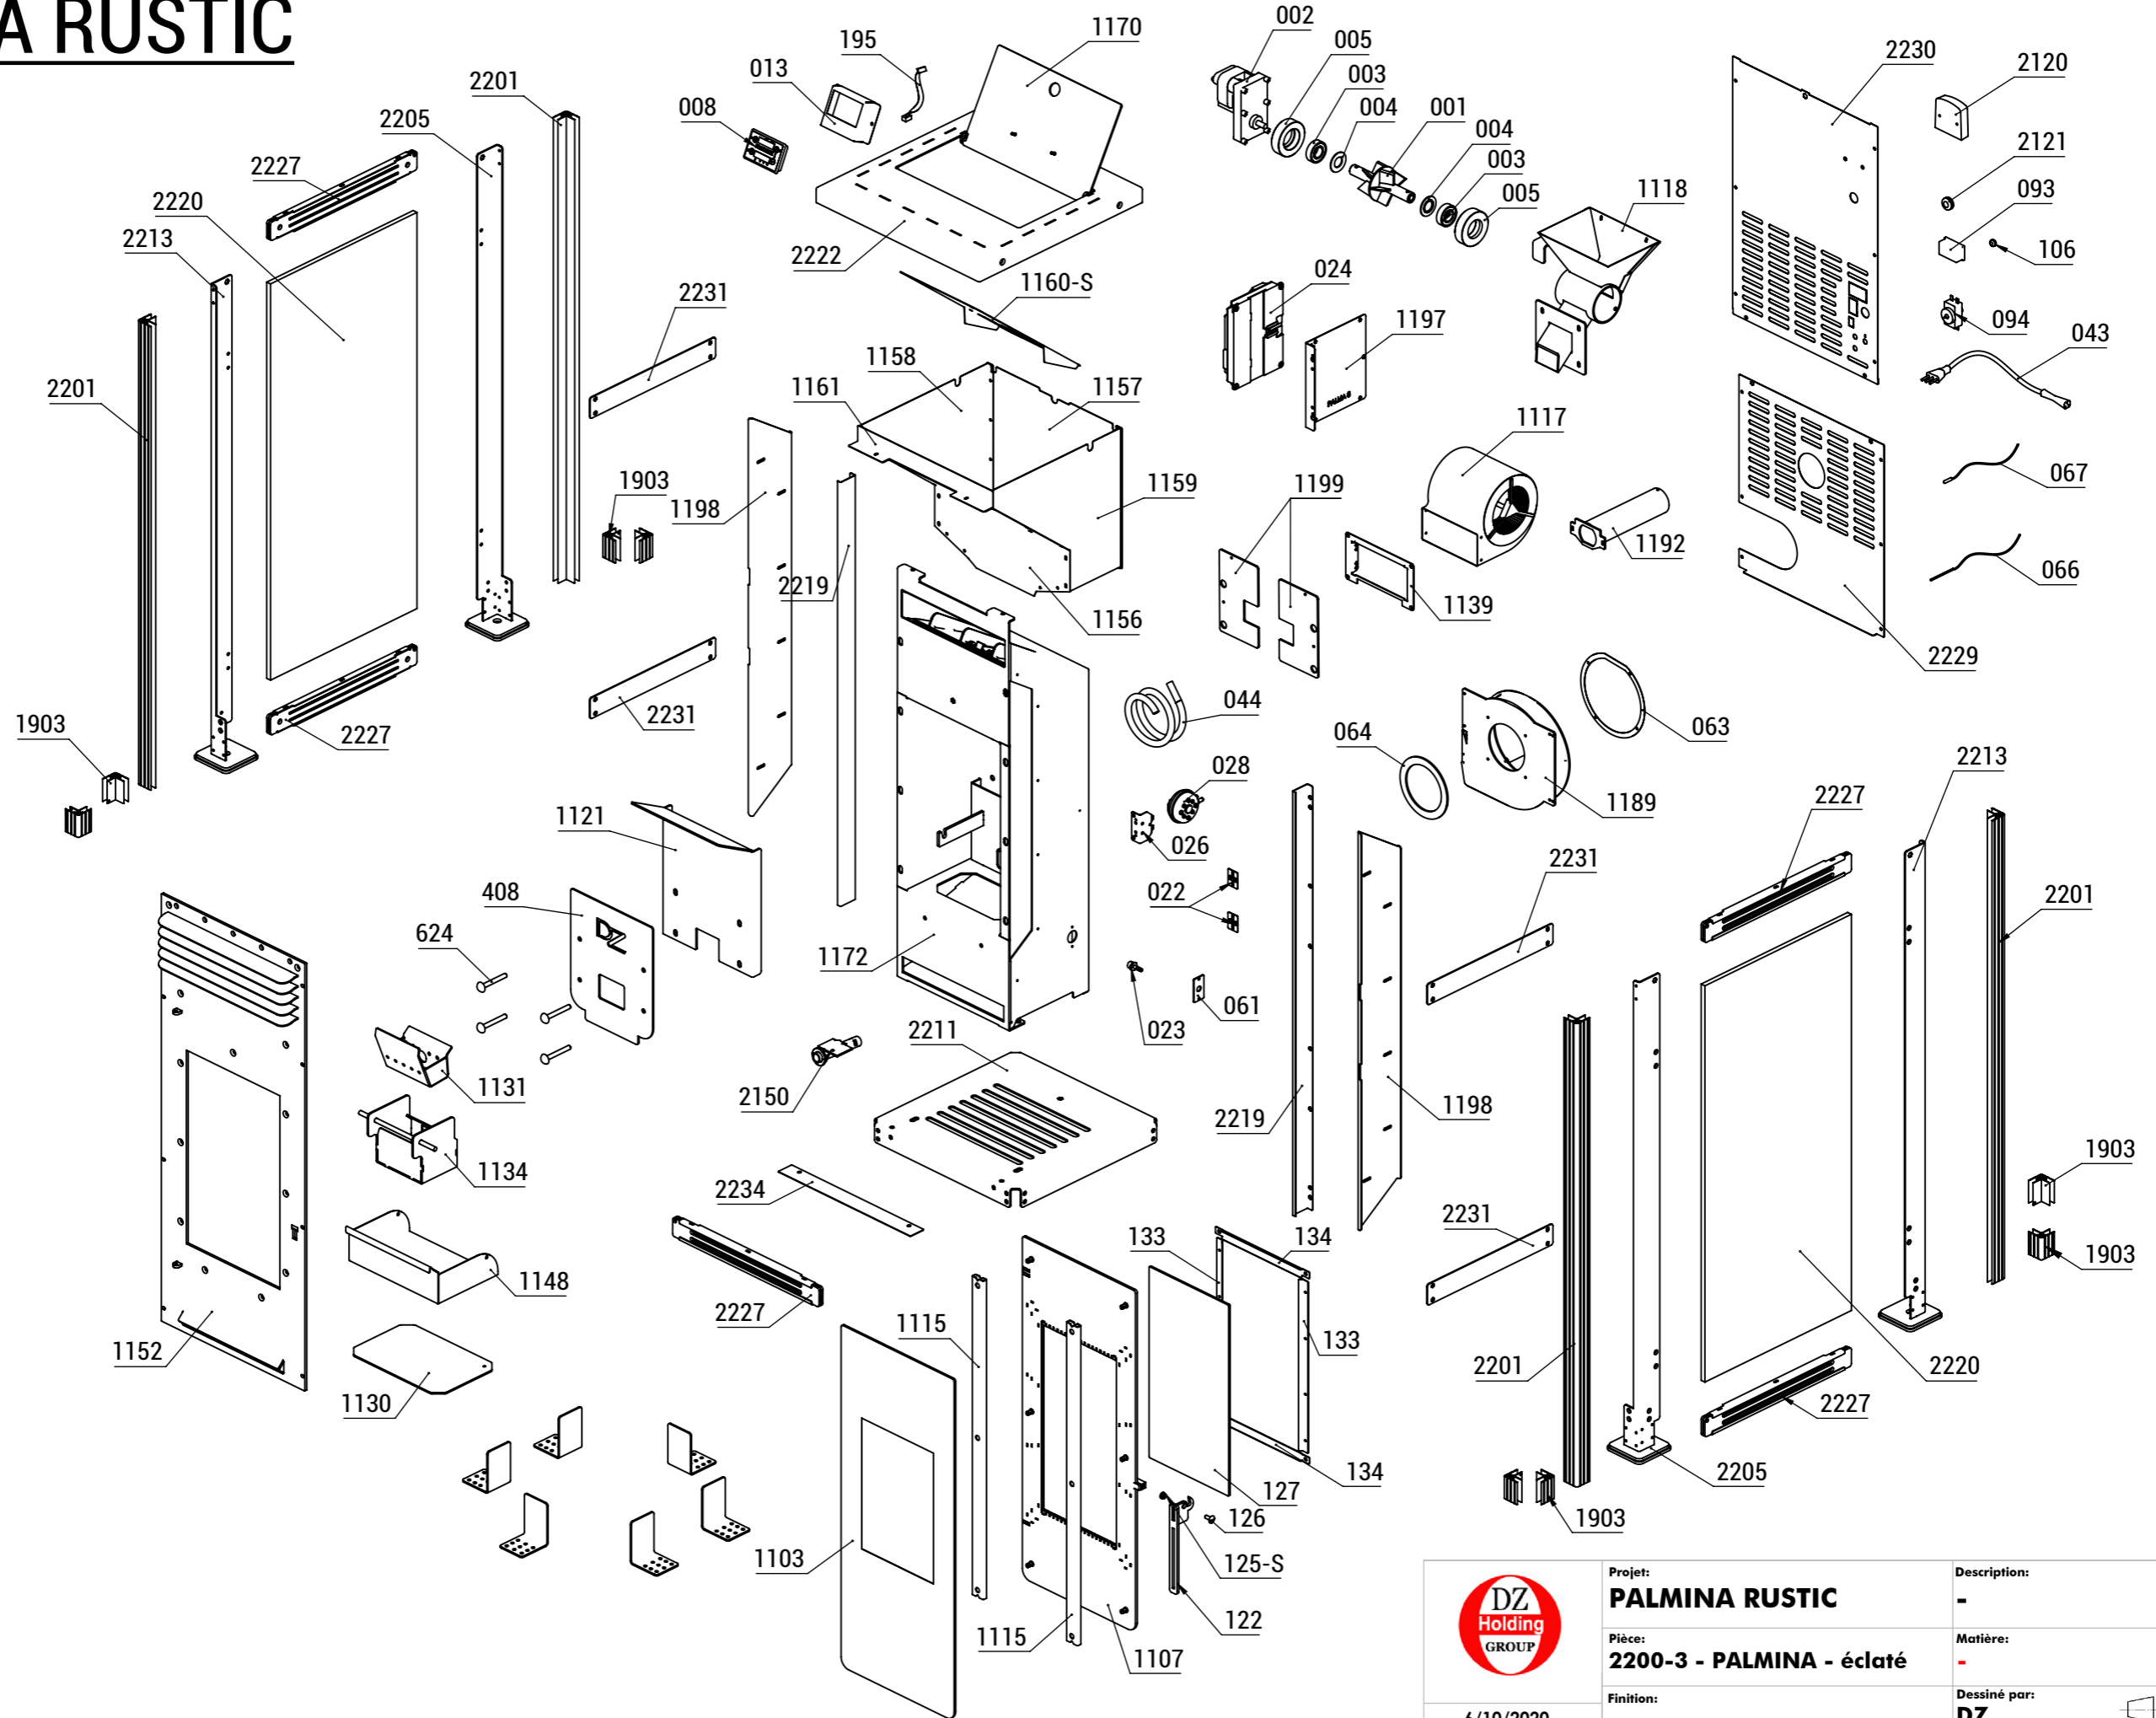

PALMINA RUSTIC

	Projet:	PALMINA RUSTIC	
	Pièce:	2200-3 - PALMINA - éclaté	
	Finition:	-	
	Date:	6/10/2020	
Description:		-	
Matière:		-	
Nbre de pièces:		-	
Dessiné par:		DZ	Format : A3

C:\Users\pc\Google Drive\MARC_ANTONIO\1 - POELES\PALMINA 8 KW_RUSTIC\1 - SOLIDWORKS\
 Ce plan est la propriété exclusive de DZ GROUP, il ne peut être copié, diffusé, même partiellement sous peine de poursuites